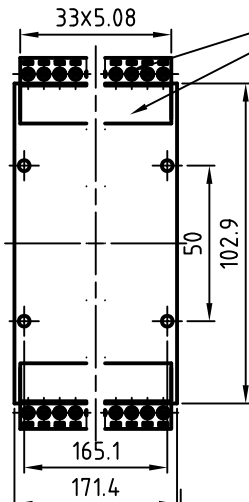

立体图(比例3: 5)

线路板图(比例3: 5)

SH230/230R-5.08 插拔式端子两排共66眼

4	23-176-3	卡簧	1	聚甲醛POM		
3	23-180-2	底座	1	普通ABS		
2	23-180-1	上盖	1	普通ABS		
1	23-180-3	透明板	1	PC		透装、可定制丝印
序号 Number	产品编号 Product Code	零件名称 Part Name	数量 Quantity	材料 Material	重量(g) Weight	备注 Remarks
制图 Drawing	审核 Auditing	批准 Confirm	客户名称 Custom Name		材料 Material	

Part No: 23-180

www.ariaebox.com