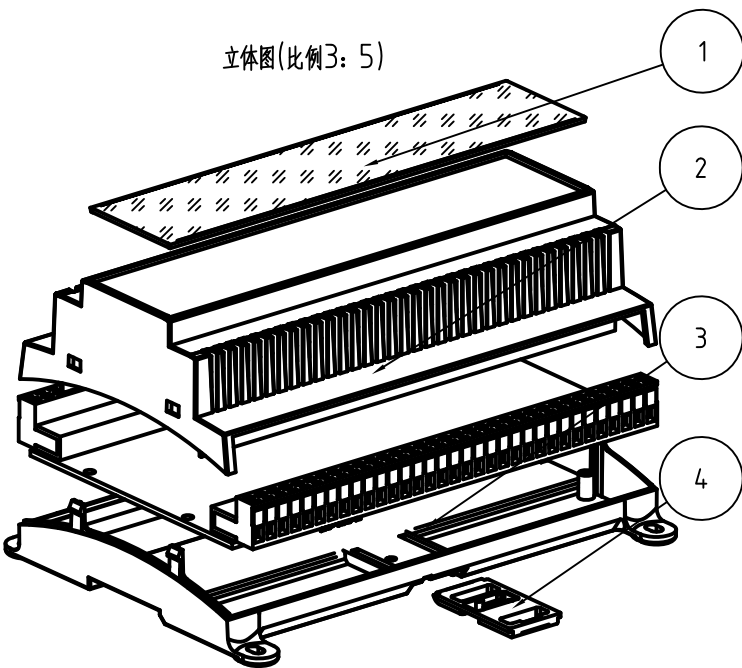

立体图(比例3: 5)

线路板图(比例3: 5)

SH230/230R-5.08 插拔式端子两排共66眼

4	23-176-3	卡簧	1	聚甲醛POM		
3	23-180-2	底座	1	普通ABS		
2	23-180-1	上盖	1	普通ABS		
1	23-180-3	透明板	1	PC		透装、可定制丝印
序号 Number	产品编号 Product Code	零件名称 Part Name	数量 Quantity	材料 Material	重量(g) Weight	备注 Remarks
制图 Drawing	审核 Auditing	批准 Confirm	客户名称 Custom Name		材料 Material	

Part No: 23-180

www.ariaebox.com