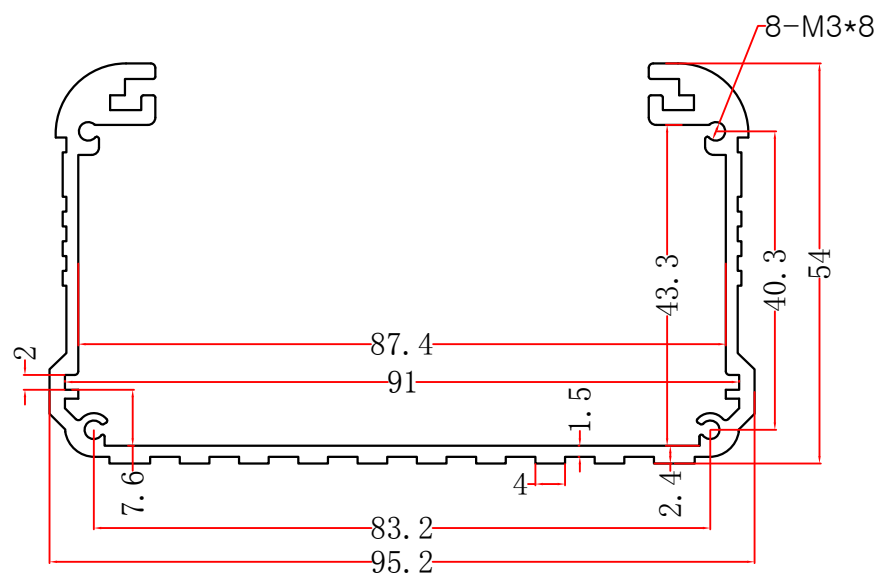

上蓋

Part No: ABL413-A1

[www.ariaebox.com](http://www.ariaebox.com)