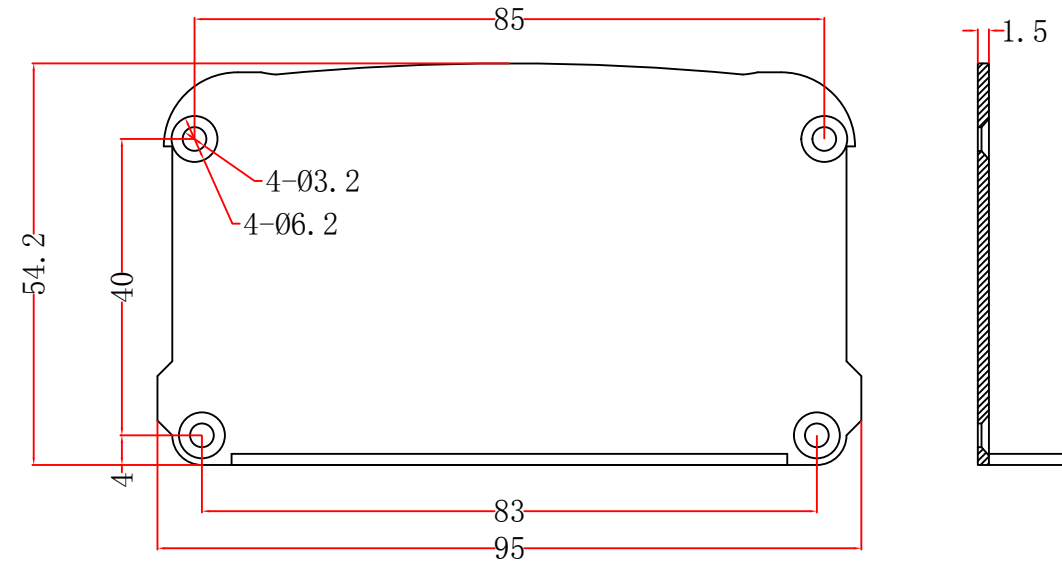

上蓋

Part No: ABL413-A1

[www.ariaebox.com](http://www.ariaebox.com)