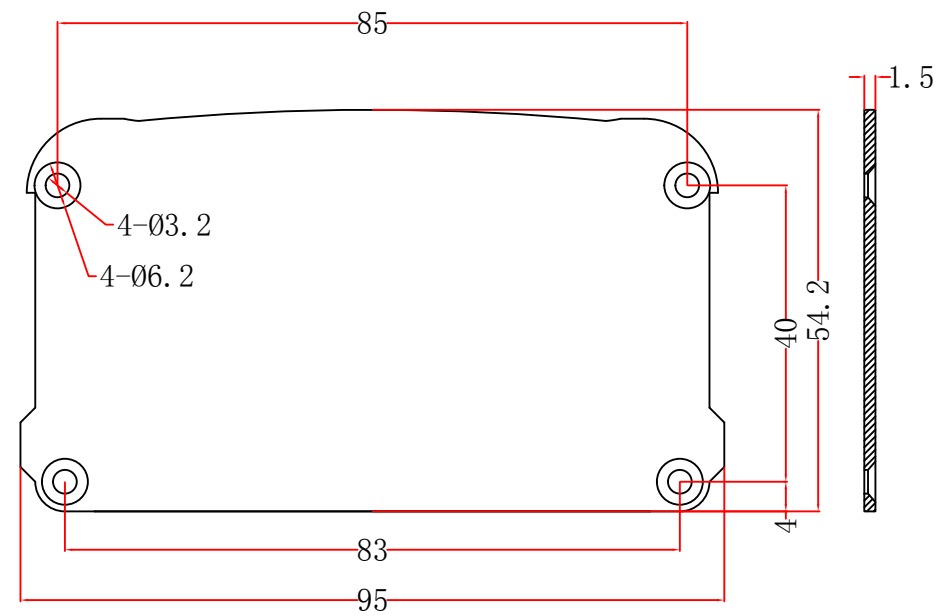

上蓋

Part No: ABL413-A1

[www.ariaebox.com](http://www.ariaebox.com)